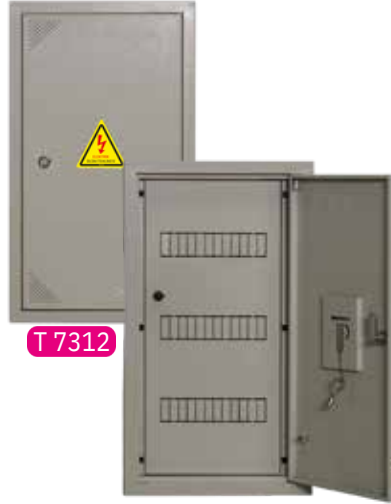

T7312

T7000 Serisi Panoları

Ürün Kodu	Açıklama	Montaj Tipi	W Otomat	Ölçüler ExBxD	Fiyat
● T7212	2x12 Sigortalı Dağıtım Tablosu	Sıva Altı	24	39x51x15	2.600 ₺
● T7218	2x18 Sigortalı Dağıtım Tablosu	Sıva Altı	36	50x51x15	3.000 ₺
● T7224	2x24 Sigortalı Dağıtım Tablosu	Sıva Altı	48	61x51x15	3.600 ₺
● T7312	3x12 Sigortalı Dağıtım Tablosu	Sıva Altı	36	39x68x15	3.400 ₺
● T7318	3x18 Sigortalı Dağıtım Tablosu	Sıva Altı	54	50x68x15	4.000 ₺
● T7324	3x24 Sigortalı Dağıtım Tablosu	Sıva Altı	72	61x68x15	4.500 ₺
● T7330	3x30 Sigortalı Dağıtım Tablosu	Sıva Altı	90	71x68x15	5.100 ₺
● T7412	4x12 Sigortalı Dağıtım Tablosu	Sıva Altı	48	39x85x15	4.000 ₺
● T7418	4x18 Sigortalı Dağıtım Tablosu	Sıva Altı	72	50x85x15	4.800 ₺
● T7424	4x24 Sigortalı Dağıtım Tablosu	Sıva Altı	96	61x85x15	5.600 ₺
● T7430	4x30 Sigortalı Dağıtım Tablosu	Sıva Altı	120	71x85x15	6.300 ₺
● T7436	4x36 Sigortalı Dağıtım Tablosu	Sıva Altı	144	82x85x15	7.200 ₺
● T7512	5x12 Sigortalı Dağıtım Tablosu	Sıva Altı	60	39x102x15	4.800 ₺
● T7518	5x18 Sigortalı Dağıtım Tablosu	Sıva Altı	90	50x102x15	5.800 ₺
● T7524	5x24 Sigortalı Dağıtım Tablosu	Sıva Altı	120	61x102x15	6.400 ₺
● T7530	5x30 Sigortalı Dağıtım Tablosu	Sıva Altı	150	71x102x15	7.300 ₺
● T7536	5x36 Sigortalı Dağıtım Tablosu	Sıva Altı	180	82x102x15	8.200 ₺
● T7612	6x12 Sigortalı Dağıtım Tablosu	Sıva Altı	72	39x119x15	5.500 ₺
● T7618	6x18 Sigortalı Dağıtım Tablosu	Sıva Altı	108	50x119x15	6.600 ₺
● T7624	6x24 Sigortalı Dağıtım Tablosu	Sıva Altı	144	61x119x15	7.700 ₺
● T7630	6x30 Sigortalı Dağıtım Tablosu	Sıva Altı	180	71x119x15	8.700 ₺
● T7636	6x36 Sigortalı Dağıtım Tablosu	Sıva Altı	216	82x119x15	9.600 ₺

Kod Açıklaması: T → TATARLAR 7 → SIVA ALTI 2 → SIRA SAYISI 12 → HER SIRADAKİ OTOMAT SAYISI