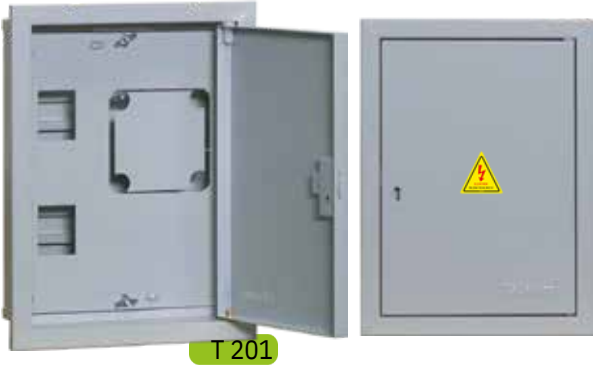

## T 100 Serisi Panoları

T 104

Ürün Kodu	Açıklama	Montaj Tipi	W Otomat	Ölçüler ExBxD	Fiyat
● T101	Dağıtım ve Kompanzasyon Panosu	Sıva Üstü	52	130x86x21	19.000 ₺
● T103	Trifaze Sayaçlı Dağıtım Panosu	Sıva Üstü	36	50x65x15	4.500 ₺
● T104	Trifaze Sayaçlı Dağıtım Panosu	Sıva Altı	36	55x70x15	4.500 ₺