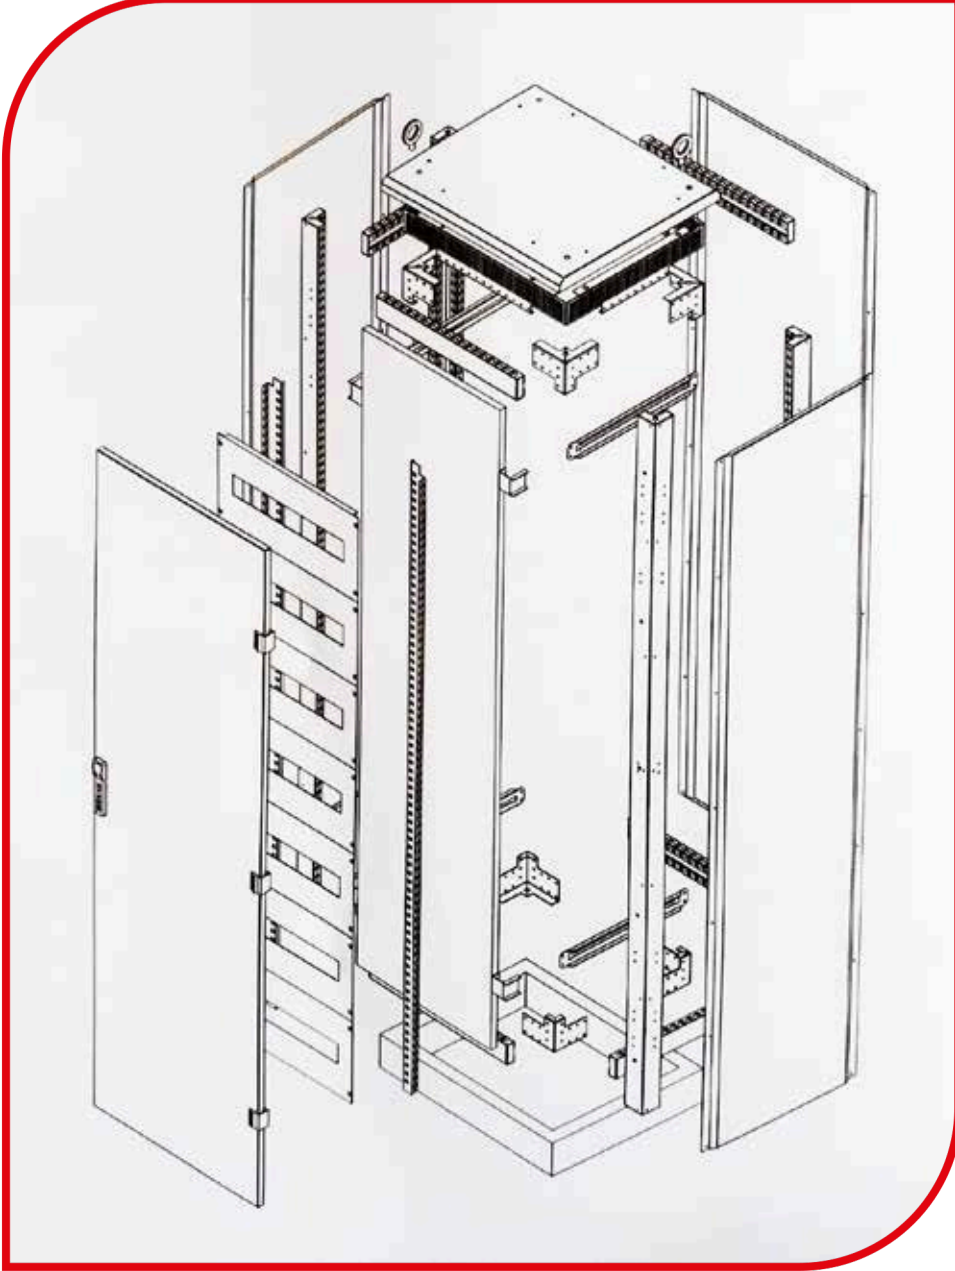

Çözüm Ortaklarımız

Schneider
Electric

FEDERAL

E/NTES

Sigma
elektrik

GRUP
AR
GE