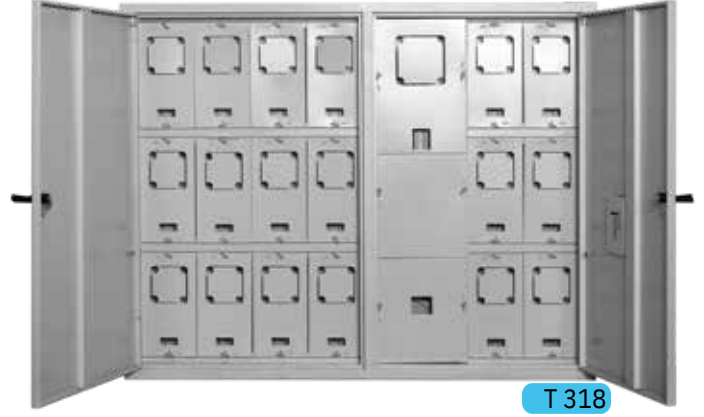

T 300 Serisi Panoları

Ürün Kodu	Açıklama	Montaj Tipi	W Otomat	Ölçüler ExBxD	Fiyat
● T302	2 Monofaze Sayaçlı Pano	Sıva Altı	2	37x64x16	2.500 ₺
● T303	3 Monofaze Sayaçlı Pano	Sıva Altı	3	52x64x16	3.200 ₺
● T304	4 Monofaze Sayaçlı Pano	Sıva Altı	4	67x64x16	4.500 ₺
● T305	5 Monofaze Sayaçlı Pano	Sıva Altı	5	82x64x16	5.150 ₺
● T306	6 Monofaze+1 Trifaze Sayaçlı Pano	Sıva Altı	9	62x99x15	7.100 ₺
● T309	9 Monofaze+1 Trifaze Sayaçlı Pano	Sıva Altı	12	77x99x15	8.600 ₺
● T312	12 Monofaze+1 Trifaze Sayaçlı Pano	Sıva Altı	15	95x99x15	10.300 ₺
● T315	15 Monofaze+1 Trifaze Sayaçlı Pano	Sıva Altı	18	110x99x15	13.000 ₺
● T318	18 Monofaze+1 Trifaze Sayaçlı Pano	Sıva Altı	21	125x99x15	14.400 ₺
● T321	21 Monofaze+1 Trifaze Sayaçlı Pano	Sıva Altı	24	140x99x15	16.000 ₺
● T324	24 Monofaze+1 Trifaze Sayaçlı Pano	Sıva Altı	27	125x140x15	18.800 ₺
● T328	28 Monofaze+1 Trifaze Sayaçlı Pano	Sıva Altı	31	140x140x15	20.800 ₺
● T332	32 Monofaze+1 Trifaze Sayaçlı Pano	Sıva Altı	35	165x140x15	22.750 ₺