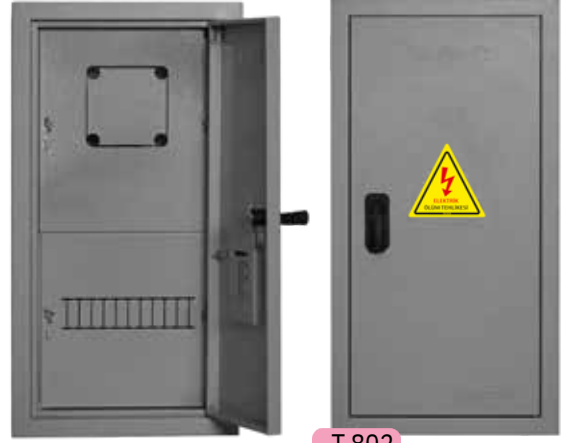

T 802

T 800 Serisi Panoları

Ürün Kodu	Açıklama	Montaj Tipi	W Otomat	Ölçüler ExBxD	Fiyat
● T801	Trifaze Sayaç Panosu	Sıva Üstü	6	30x60x15	2.500 ₺
● T802	Trifaze Sayaç Panosu	Sıva Altı	6	33x64x15	2.500 ₺